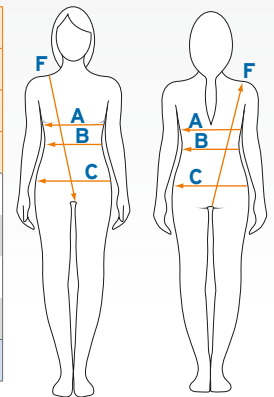

## INTERNATIONAL GRÖSSEN

### HERREN

TAILLE (cm) B	70 - 74	74 - 78	78 - 82	82 - 86	86 - 90	90 - 94	94 - 98	98 - 102	102 - 106
HÜFTEN (cm) C	82 - 86	86 - 90	90 - 94	94 - 98	98 - 102	102 - 106	106 - 110	110 - 114	114 - 118
ITALY	40	42	44	46	48	50	52	54	56
UK	26	28	30	32	34	36	38	40	42
GERMANY	1	2	3	4	5	6	7	8	9
FRANCE	65	70	75	80	85	90	95	100	105
SPAIN	34	36	38	40	42	44	46	48	48
WATERSHORTS			XS	S	M	L	XL	XXL	XXXL
SAP CONVERSION	40	42	44	46	48	50	52	54	56
SAP WATERSHORTS			XS	S	M	L	XL	XXL	XXXL

### DAMEN

BRUST (cm) A	70 - 74	74 - 78	78 - 82	82 - 86	86 - 90	90 - 94	94 - 98	98 - 102	102 - 106	106 - 110	110 - 115	115 - 120
TAILLE (cm) B	50 - 54	54 - 58	58 - 62	62 - 66	66 - 70	70 - 74	74 - 78	78 - 82	82 - 86	86 - 90	90 - 94	94 - 98
HÜFTEN (cm) C	77 - 81	81 - 85	85 - 89	89 - 93	93 - 97	97 - 101	101 - 105	105 - 109	109 - 113	113 - 117	117 - 121	121 - 125
TORSO (cm) F	139	142	145	148	151	154	157	160	163	166	169	172
ITALY	34	36	38	40	42	44	46	48	50	52	54	56
UK	24	26	28	30	32	34	36	38	40	42	44	46
GERMANY	28	30	32	34	36	38	40	42	44	46	48	50
FRANCE	30	32	34	36	38	40	42	44	46	48	50	52
SAP CONVERSION	34	36	38	40	42	44	46	48	50	52	54	56

### JUNGEN

TAILLE (cm) B	54 - 58	58 - 62	62 - 66,5	66,5 - 69,5	69,5 - 74	74 - 78,5
HÖHE (cm) H	107 - 119	119 - 131	131 - 140	140 - 152	152 - 164	164 - 176
ITALY	5A	7A	9A	11A	13A	15A
UK	22	24	26	28	30	32
GERMANY	110	122	134	152	164	170
FRANCE	5A	7A	9A	11A	13A	15A
SAP CONVERSION	5	7	9	11	13	15