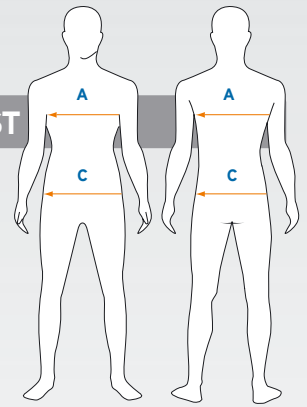

BEKLEIDUNG

INTERNATIONALE GRÖSSEN

BERMUDA & HOSEN (A) HÜFTEN - REISSVERSCHLUSS & HOODIE (B) BRUST

UNISEX

INTERNATIONALE	XXS	XS	S	M	L	XL	XXL
HÜFTEN (cm) C	85 - 89	89 - 93	93 - 97	97 - 101	101 - 105	105 - 109	109 - 113
BRUST (cm) A	76 - 82	82 - 88	88 - 94	94 - 100	100 - 106	106 - 112	112 - 118
SAP CONVERSION	XXS	XS	S	M	L	XL	XXL