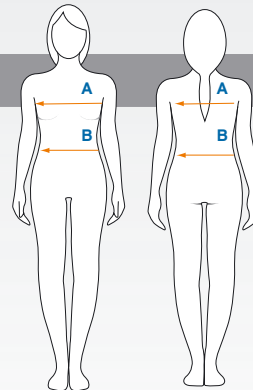

### BERMUDA & HOSEN (A) HÜFTEN - REISSVERSCHLUSS & HOODIE (B) BRUST

#### UNISEX

INTERNATIONALE	XXS	XS	S	M	L	XL	XXL
HÜFTEN (cm) C	85 - 89	89 - 93	93 - 97	97 - 101	101 - 105	105 - 109	109 - 113
BRUST (cm) A	76 - 82	82 - 88	88 - 94	94 - 100	100 - 106	106 - 112	112 - 118
SAP CONVERSION	XXS	XS	S	M	L	XL	XXL

#### DAMEN

INTERNATIONALE		XS	S	M	L	XL
BRUST (cm) A		82 - 86	86 - 90	90 - 94	94 - 98	98 - 102
TAILLE (cm) B		62 - 66	66 - 70	70 - 74	74 - 78	78 - 82
SAP CONVERSION		XS	S	M	L	XL

### DAMEN

BRUST (cm) A	70 - 74	74 - 78	78 - 82	82 - 86	86 - 90	90 - 94	94 - 98	98 - 102	102 - 106	106 - 110	110 - 115	115 - 120
TAILLE (cm) B	50 - 54	54 - 58	58 - 62	62 - 66	66 - 70	70 - 74	74 - 78	78 - 82	82 - 86	86 - 90	90 - 94	94 - 98
HÜFTEN (cm) C	77 - 81	81 - 85	85 - 89	89 - 93	93 - 97	97 - 101	101 - 105	105 - 109	109 - 113	113 - 117	117 - 121	121 - 125
TORSO (cm) F	139	142	145	148	151	154	157	160	163	166	169	172
ITALY	34	36	38	40	42	44	46	48	50	52	54	56
UK	24	26	28	30	32	34	36	38	40	42	44	46
GERMANY	28	30	32	34	36	38	40	42	44	46	48	50
FRANCE	30	32	34	36	38	40	42	44	46	48	50	52
SAP CONVERSION	34	36	38	40	42	44	46	48	50	52	54	56