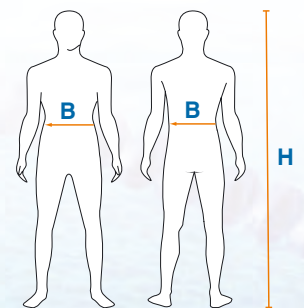

JUNGEN

TAILLE (cm) B	54 - 58	58 - 62	62 - 66,5	66,5 - 69,5	69,5 - 74	74 - 78,5
HÖHE (cm) H	107 - 119	119 - 131	131 - 140	140 - 152	152 - 164	164 - 176
ITALY	5A	7A	9A	11A	13A	15A
UK	22	24	26	28	30	32
GERMANY	110	122	134	152	164	170
FRANCE	5A	7A	9A	11A	13A	15A
SAP CONVERSION	5	7	9	11	13	15